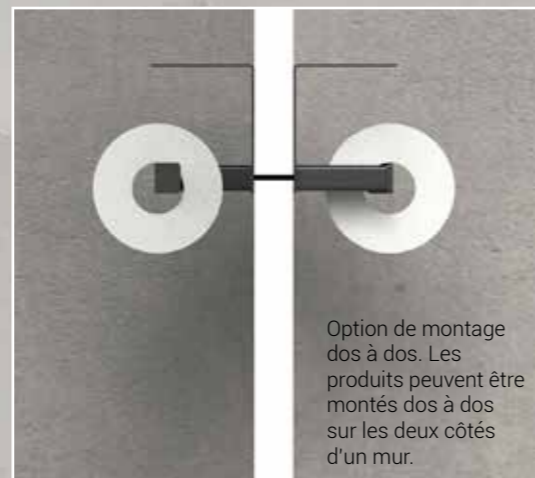

DISTRIBUTEUR DE PAPIER TOILETTE AVEC ÉTAGÈRE

- Capacité : 1 rouleau standard
- Disponible en version droite et gauche
- Idéal pour les toilettes des clients et du personnel
- Option de montage dos-à-dos
- Disponible en noir mat, blanc ou couleur classique RAL
- 2 ans de garantie

Option de montage dos à dos. Les produits peuvent être montés dos à dos sur les deux côtés d'un mur.