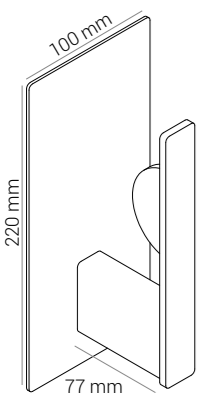

DISTRIBUTEUR DE PAPIER TOILETTE DE RECHANGE

- Porte-papier toilette qui vous permet de ranger un rouleau de recharge à portée de main
- Capacité : 1 rouleau standard
- Idéal pour les toilettes des clients et du personnel avec faible ou moyenne fréquentation
- Option de montage dos-à-dos
- Disponible en noir mat, blanc ou couleur classique RAL
- 2 ans de garantie

Option de montage dos à dos. Les produits peuvent être montés dos à dos sur les deux côtés d'un mur.