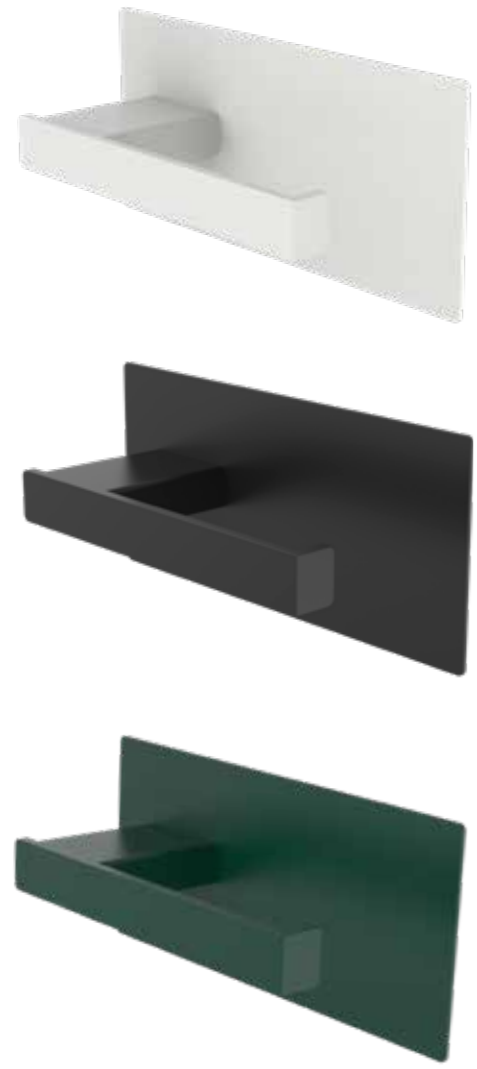

DISTRIBUTEUR DE PAPIER TOILETTE

- Capacité : 1 rouleau standard
- Disponible en version droite et gauche
- Idéal pour des toilettes avec faible ou moyenne fréquentation
- Option de montage dos-à-dos
- Disponible en noir mat, blanc ou couleur classique RAL
- 2 ans de garantie

Option de montage dos à dos. Les produits peuvent être montés dos à dos sur les deux côtés d'un mur.