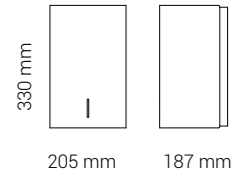

DISTRIBUTEUR DE PAPIER

Distributeur dévidor central

- Fabriqué en acier inoxydable peint par poudrage
- Conçu pour contenir la plupart des tailles de rouleaux dévidoir central
- La plaque supérieure est proposée en six couleurs différentes
- Disponible en noir mat, blanc classique et toutes les couleurs RAL
- Garantie de 2 ans