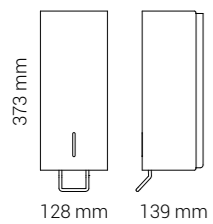

DISTRIBUTEUR DE SAVON

Distributeur automatique

- Fabriqué en acier inoxydable peint par poudrage
- Capacité de 9,5 dl de savon/désinfectant (équivalent à 800-950 doses)
- Fonctionne avec des piles ou peut être alimenté par un transformateur
- Disponible en noir mat, blanc classique et dans toutes les couleurs RAL
- Bac d'égouttement en option
- Garantie de 2 ans

Distributeur manuel

- Fabriqué en acier inoxydable peint par poudrage
- Capacité de 1,2 litres de savon/désinfectant (équivalent à 1000-1200 doses).
- Adapté pour savon liquide, savon mousse et désinfectant liquide
- Disponible en noir mat, blanc classique et dans toutes les couleurs RAL
- Bac d'égouttement en option
- Garantie de 2 ans

Peut être fixé sur des supports de table ou de sol.