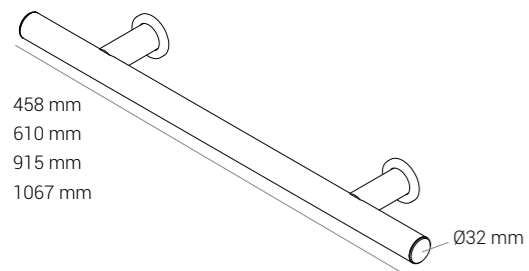

POIGNÉE DE SOUTIEN

- Disponible en 4 tailles : 458, 610, 915 et 1067 mm
- Améliore et garantit l'accessibilité et la stabilité pour tous dans les toilettes publiques ou commerciales
- Disponible en acier inox, noir mat, blanc ou couleur classique RAL
- Peut être combinée avec toutes les gammes de produits DAN DRYER : BJÖRK, LOKI, TAPS et Stainless Design
- Garantie de 2 ans