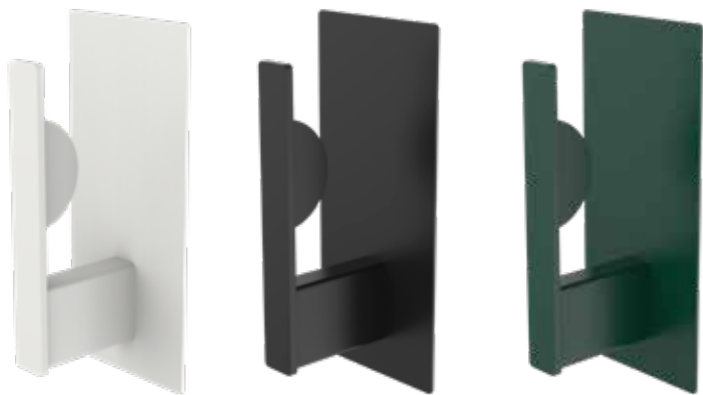

DISTRIBUTEUR DE PAPIER TOILETTE DE RECHANGE

- Porte-papier toilette qui vous permet de ranger un rouleau de recharge à portée de main
- Capacité : 1 rouleau standard
- Idéal pour les toilettes des clients et du personnel avec faible ou moyenne fréquentation
- Option de montage dos-à-dos
- Disponible en noir mat, blanc ou couleur classique RAL
- 2 ans de garantie

Option de montage dos à dos. Les produits peuvent être montés dos à dos sur les deux côtés d'un mur.