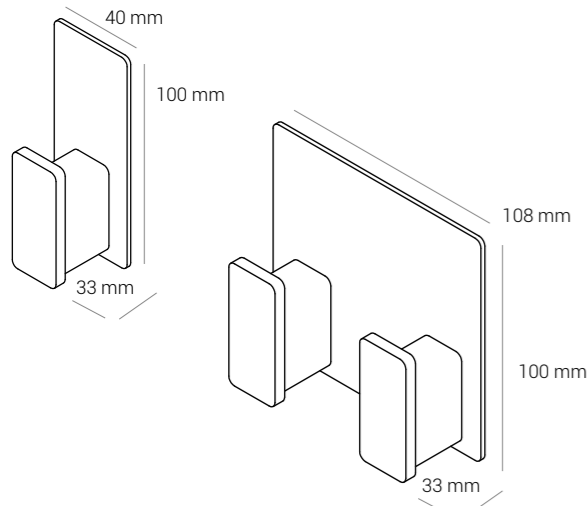

PATÈRE MURALE

- Disponible en 2 tailles ; simple ou double
- Convient pour les bureaux, les entrées, les chambres ou les salles de bains
- Option de montage dos-à-dos
- Disponible en noir mat, blanc ou couleur classique RAL
- 2 ans de garantie