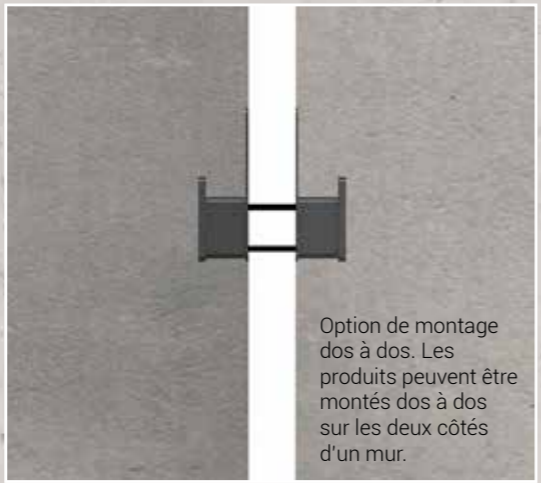

PATÈRE MURALE

- Disponible en 2 tailles ; simple ou double
- Convient pour les bureaux, les entrées, les chambres ou les salles de bains
- Option de montage dos-à-dos
- Disponible en noir mat, blanc ou couleur classique RAL
- 2 ans de garantie