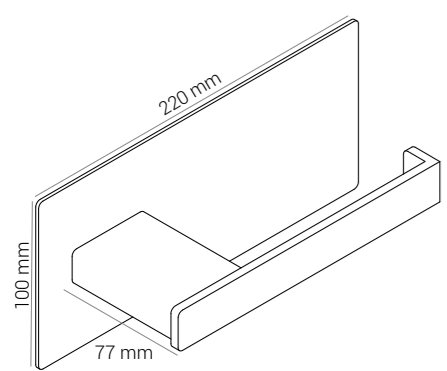

DISTRIBUTEUR DE PAPIER TOILETTE

- Capacité : 1 rouleau standard
- Disponible en version droite et gauche
- Idéal pour des toilettes avec faible ou moyenne fréquentation
- Option de montage dos-à-dos
- Disponible en noir mat, blanc ou couleur classique RAL
- 2 ans de garantie

Option de montage dos à dos. Les produits peuvent être montés dos à dos sur les deux côtés d'un mur.