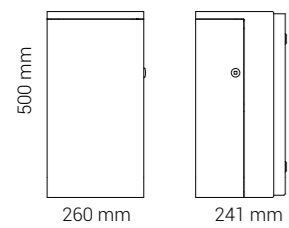

POUBELLE

- Fabriquée en acier inoxydable peint par poudrage
- Capacité de 18 litres
- Porte latérale à charnière
- Disponible en noir mat, blanc classique et toutes les couleurs RAL
- Garantie de 2 ans