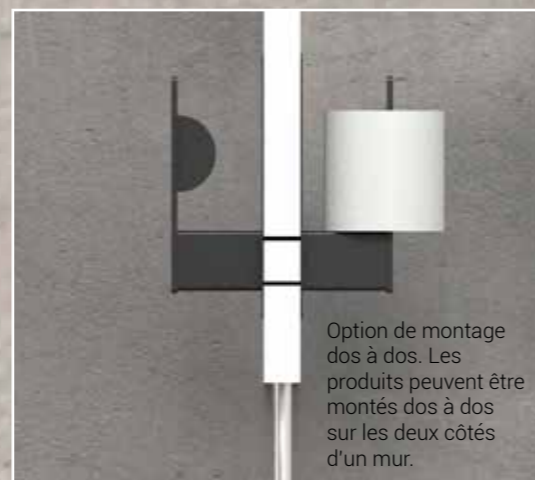

DISTRIBUTEUR DE PAPIER TOILETTE DE RECHANGE

- Porte-papier toilette qui vous permet de ranger un rouleau de recharge à portée de main
- Capacité : 1 rouleau standard
- Idéal pour les toilettes des clients et du personnel avec faible ou moyenne fréquentation
- Option de montage dos-à-dos
- Disponible en noir mat, blanc ou couleur classique RAL
- 2 ans de garantie

Option de montage dos à dos. Les produits peuvent être montés dos à dos sur les deux côtés d'un mur.