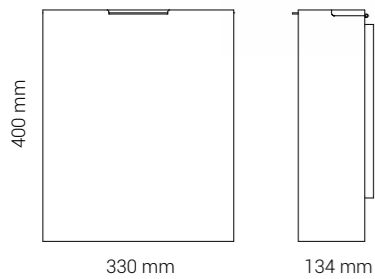

- Fabriquée en acier inoxydable peint par poudrage
- Capacité de 12 litres
- Disponible en noir mat, blanc classique et dans toutes les couleurs RAL
- Garantie de 2 ans