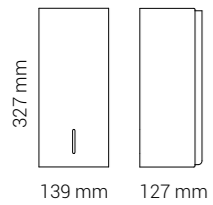

DISTRIBUTEUR DE SAVON

Distributeur automatique

- Fabriqué en acier inoxydable peint par poudrage
- Capacité de 9,5 dl de savon/désinfectant (équivalent à 800-950 doses)
- Fonctionne avec des piles ou peut être alimenté par un transformateur
- Disponible en noir mat, blanc classique et dans toutes les couleurs RAL
- Bac d'égouttement en option
- Garantie de 2 ans

Distributeur manuel

- Fabriqué en acier inoxydable peint par poudrage
- Capacité de 1,2 litres de savon/désinfectant (équivalent à 1000-1200 doses).
- Adapté pour savon liquide, savon mousse et désinfectant liquide
- Disponible en noir mat, blanc classique et dans toutes les couleurs RAL
- Bac d'égouttement en option
- Garantie de 2 ans

Peut être fixé sur des supports de table ou de sol.