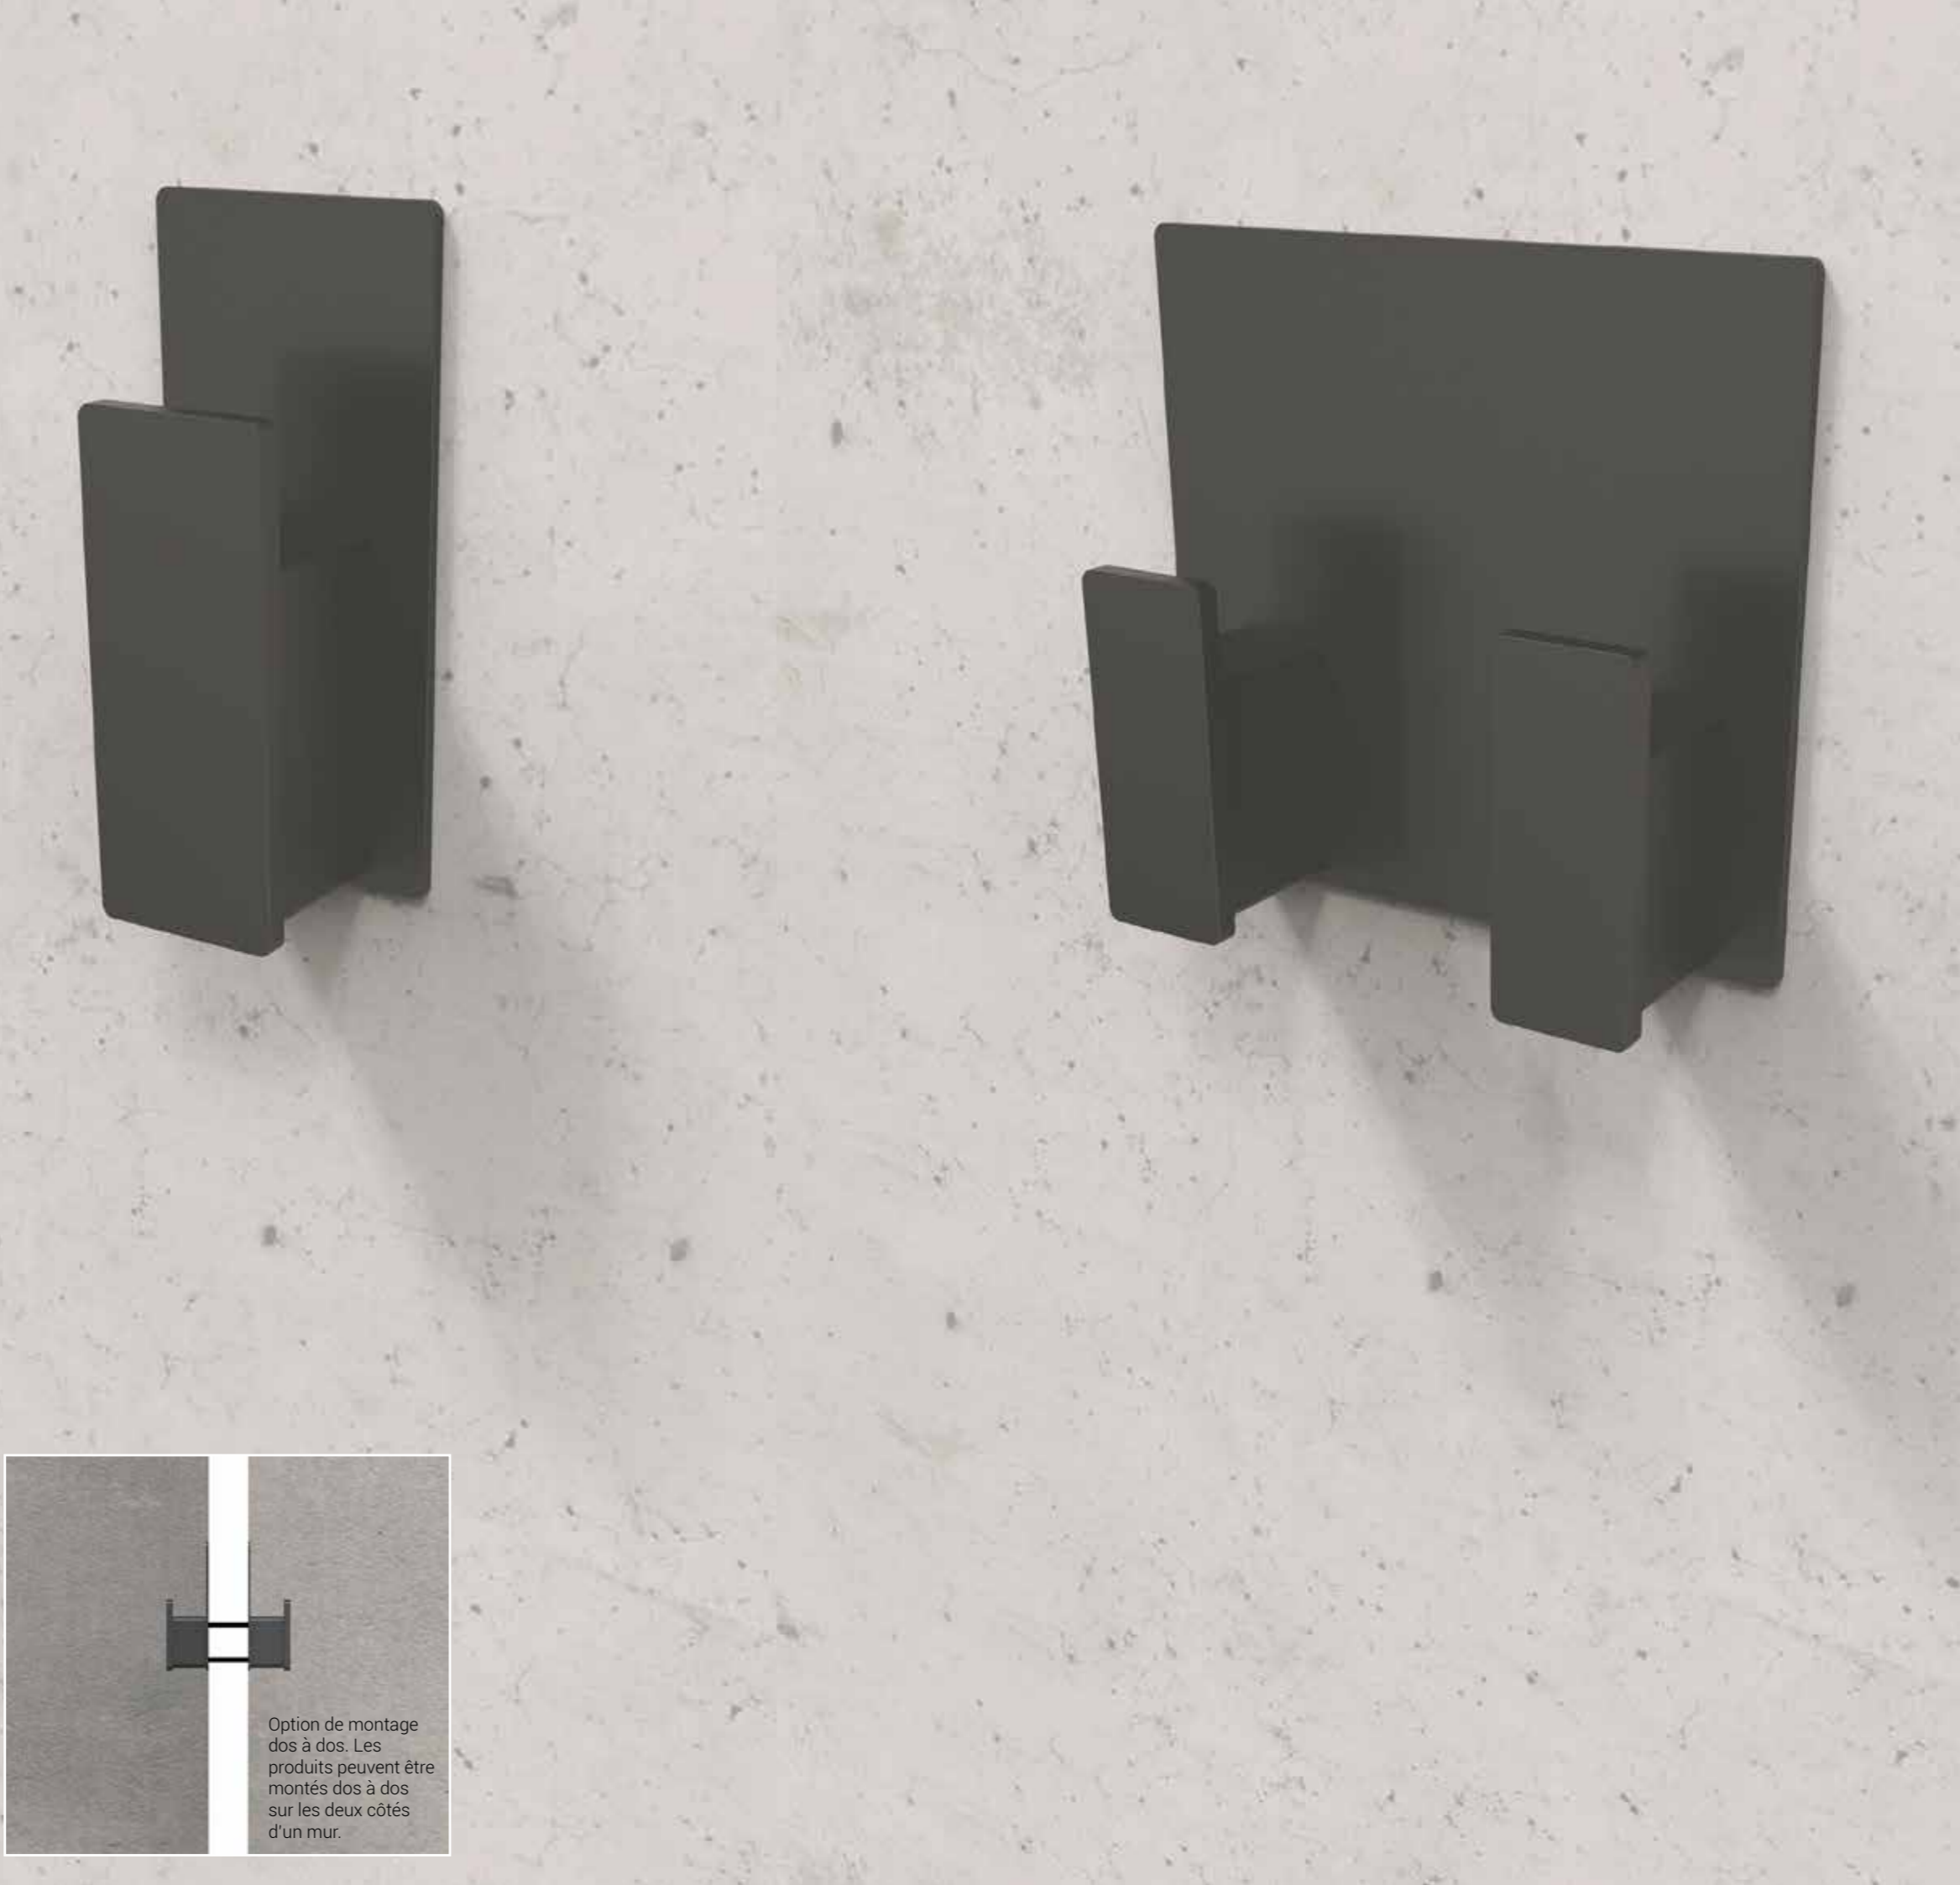

PATÈRE MURALE

- Disponible en 2 tailles ; simple ou double
- Convient pour les bureaux, les entrées, les chambres ou les salles de bains
- Option de montage dos-à-dos
- Disponible en noir mat, blanc ou couleur classique RAL
- 2 ans de garantie