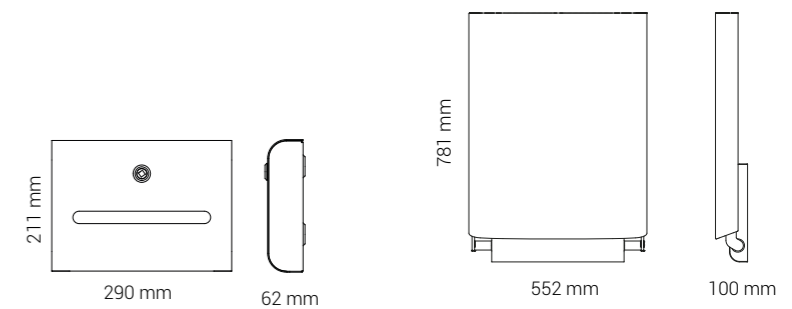

Distributeur d'alèses

- Fabriqué en acier inoxydable peint par poudrage
- Conçu en complément de la table à langer Björk
- Disponible en noir mat, blanc classique et toutes les couleurs RAL
- Garantie de 2 ans