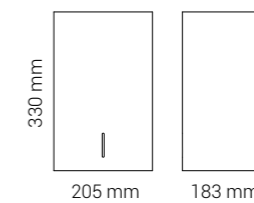

SÈCHE-MAINS

- Fabriqué en acier inoxydable peint par poudrage
- Temps de séchage 10-15 sec
- Capteur, vitesse moteur et chaleur ajustables
- Disponible en noir mat, blanc classique et toutes les couleurs RAL
- Plaque supérieure disponible en six couleurs différentes
- Garantie de 5 ans