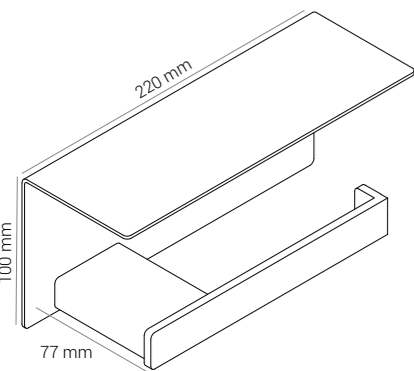

DISTRIBUTEUR DE PAPIER TOILETTE AVEC ÉTAGÈRE

- Capacité : 1 rouleau standard
- Disponible en version droite et gauche
- Idéal pour les toilettes des clients et du personnel
- Option de montage dos-à-dos
- Disponible en noir mat, blanc ou couleur classique RAL
- 2 ans de garantie

Option de montage dos à dos. Les produits peuvent être montés dos à dos sur les deux côtés d'un mur.