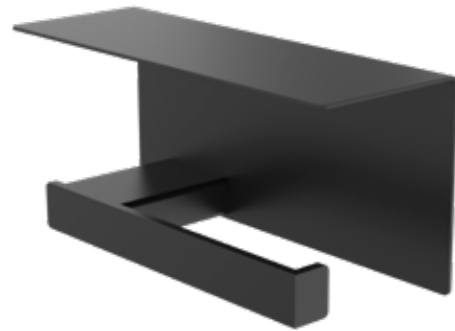

DISTRIBUTEUR DE PAPIER TOILETTE AVEC ÉTAGÈRE

- Capacité : 1 rouleau standard
- Disponible en version droite et gauche
- Idéal pour les toilettes des clients et du personnel
- Option de montage dos-à-dos
- Disponible en noir mat, blanc ou couleur classique RAL
- 2 ans de garantie

Option de montage dos à dos. Les produits peuvent être montés dos à dos sur les deux côtés d'un mur.