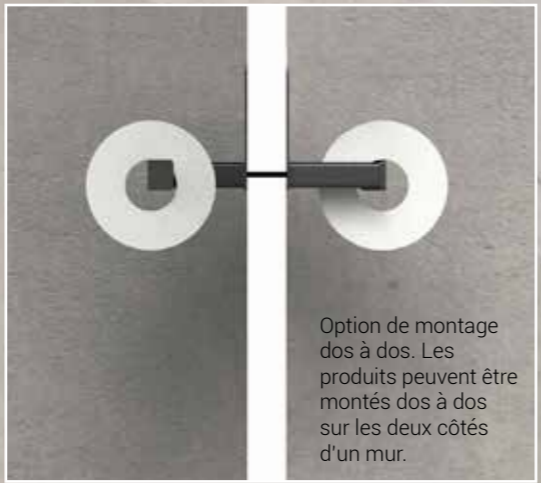

DISTRIBUTEUR DE PAPIER TOILETTE

- Capacité : 1 rouleau standard
- Disponible en version droite et gauche
- Idéal pour des toilettes avec faible ou moyenne fréquentation
- Option de montage dos-à-dos
- Disponible en noir mat, blanc ou couleur classique RAL
- 2 ans de garantie

Option de montage dos à dos. Les produits peuvent être montés dos à dos sur les deux côtés d'un mur.